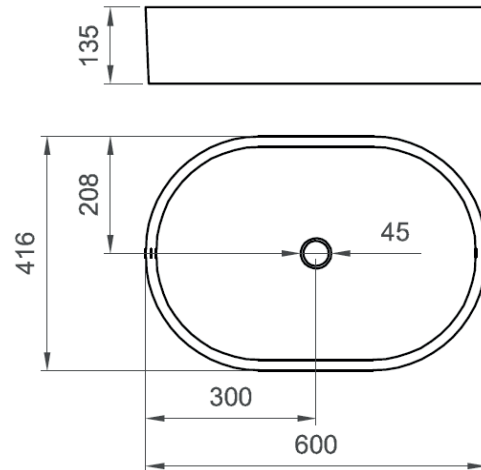

COLLEZIONE / COLLECTION

Musa

IMMAGINE PRODOTTO / PRODUCT IMAGE

DISEGNO TECNICO / TECHNICAL DRAWING

DESCRIZIONE / DESCRIPTION

Tipologia di prodotto / Product type

Lavabo ovale da appoggio in ceramica, senza troppo pieno. / Oval ceramic countertop basin, without overflow.

Installazione / Installation

Fissare il lavabo con un cordone di silicone in corrispondenza dei punti di appoggio. / Fix the basin with a silicone cord.

NORMATIVA / LEGISLATION

UNI EN 14688
UNI EN 31

COMPATIBILITA' / COMPATIBILITY

INFORMAZIONI/ INFORMATION

Materiale / Material

Vetrochina smaltata / Glazed vitreous china

Peso / Weight

13 kg

Finitura / Finishing

L = Bianco lucido / Glossy white
O = Bianco opaco / Matt white
B = Basalto opaco / Matt basalt
P = Cappuccino opaco / Matt cappuccino
N = Nero opaco / Matt black